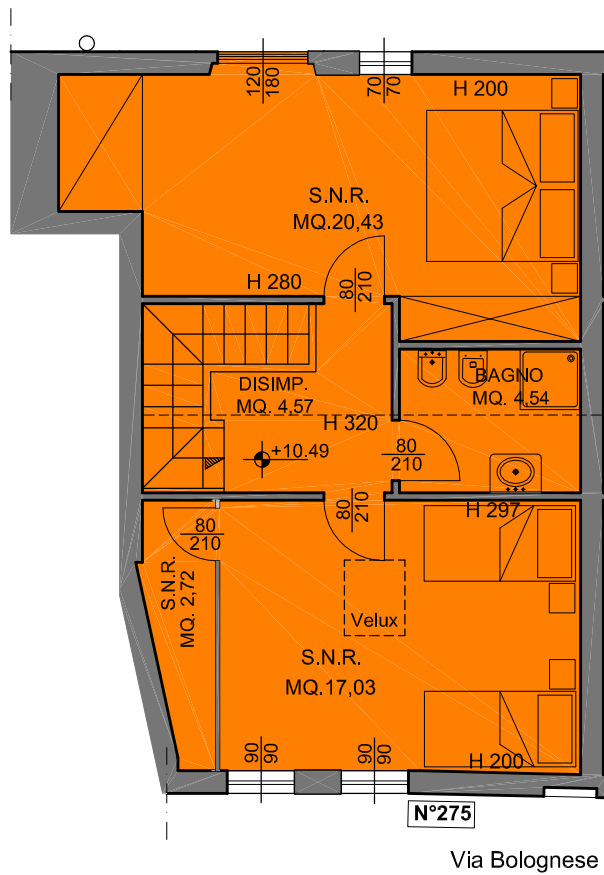

APPARTAMENTO N°7
S.L.=MQ 108,90
TERRAZZA= MQ 2,73

PIANTA PIANO SECONDO
SCALA 1:100

PIANTA PIANO TERZO
SCALA 1:100