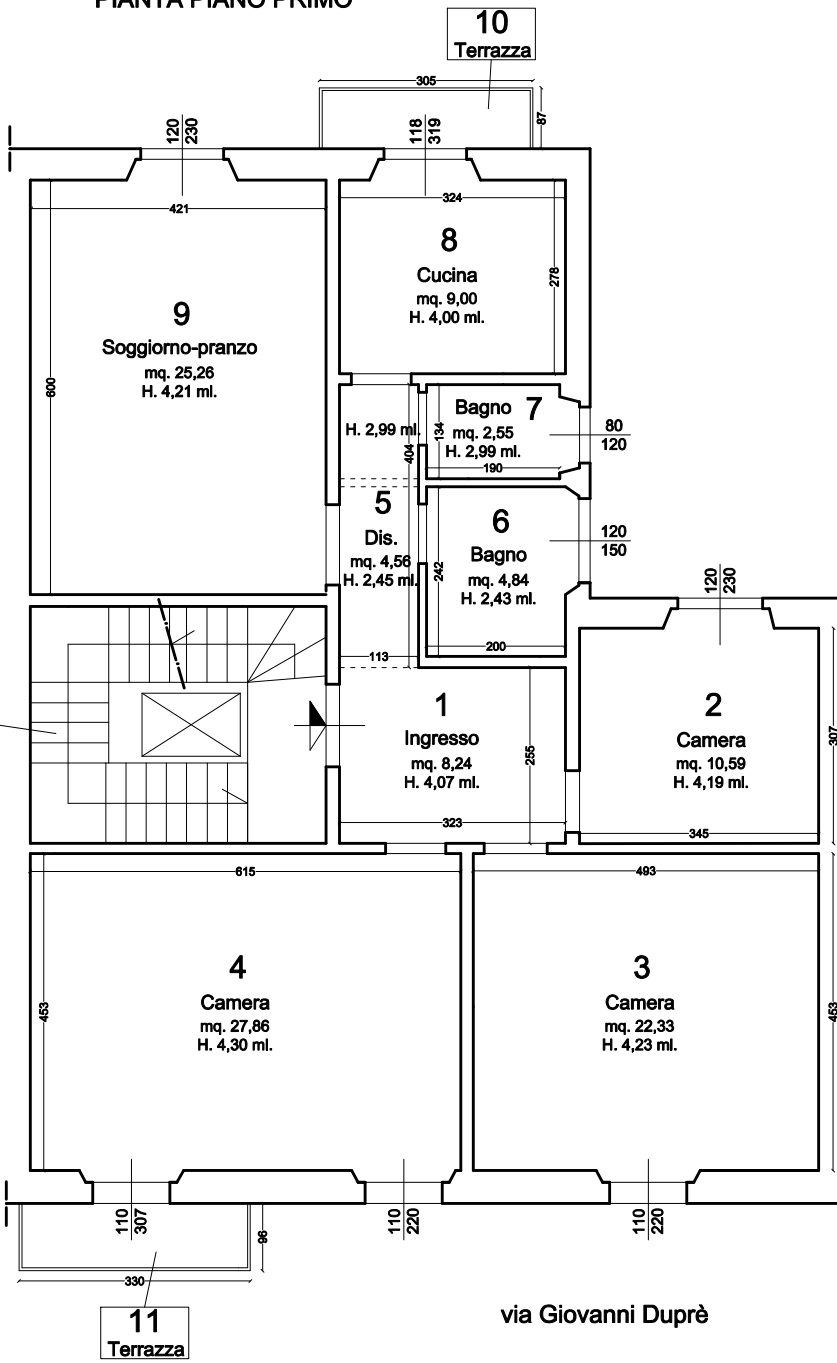

PIANTA PIANO PRIMO

STATO RILEVATO  
IN DATA 28/09/2017

palco morto  
H. 0,90 ml.

palco morto  
H. 1,45 ml.

via Giovanni Duprè

PIANTA PIANO INTERRATO