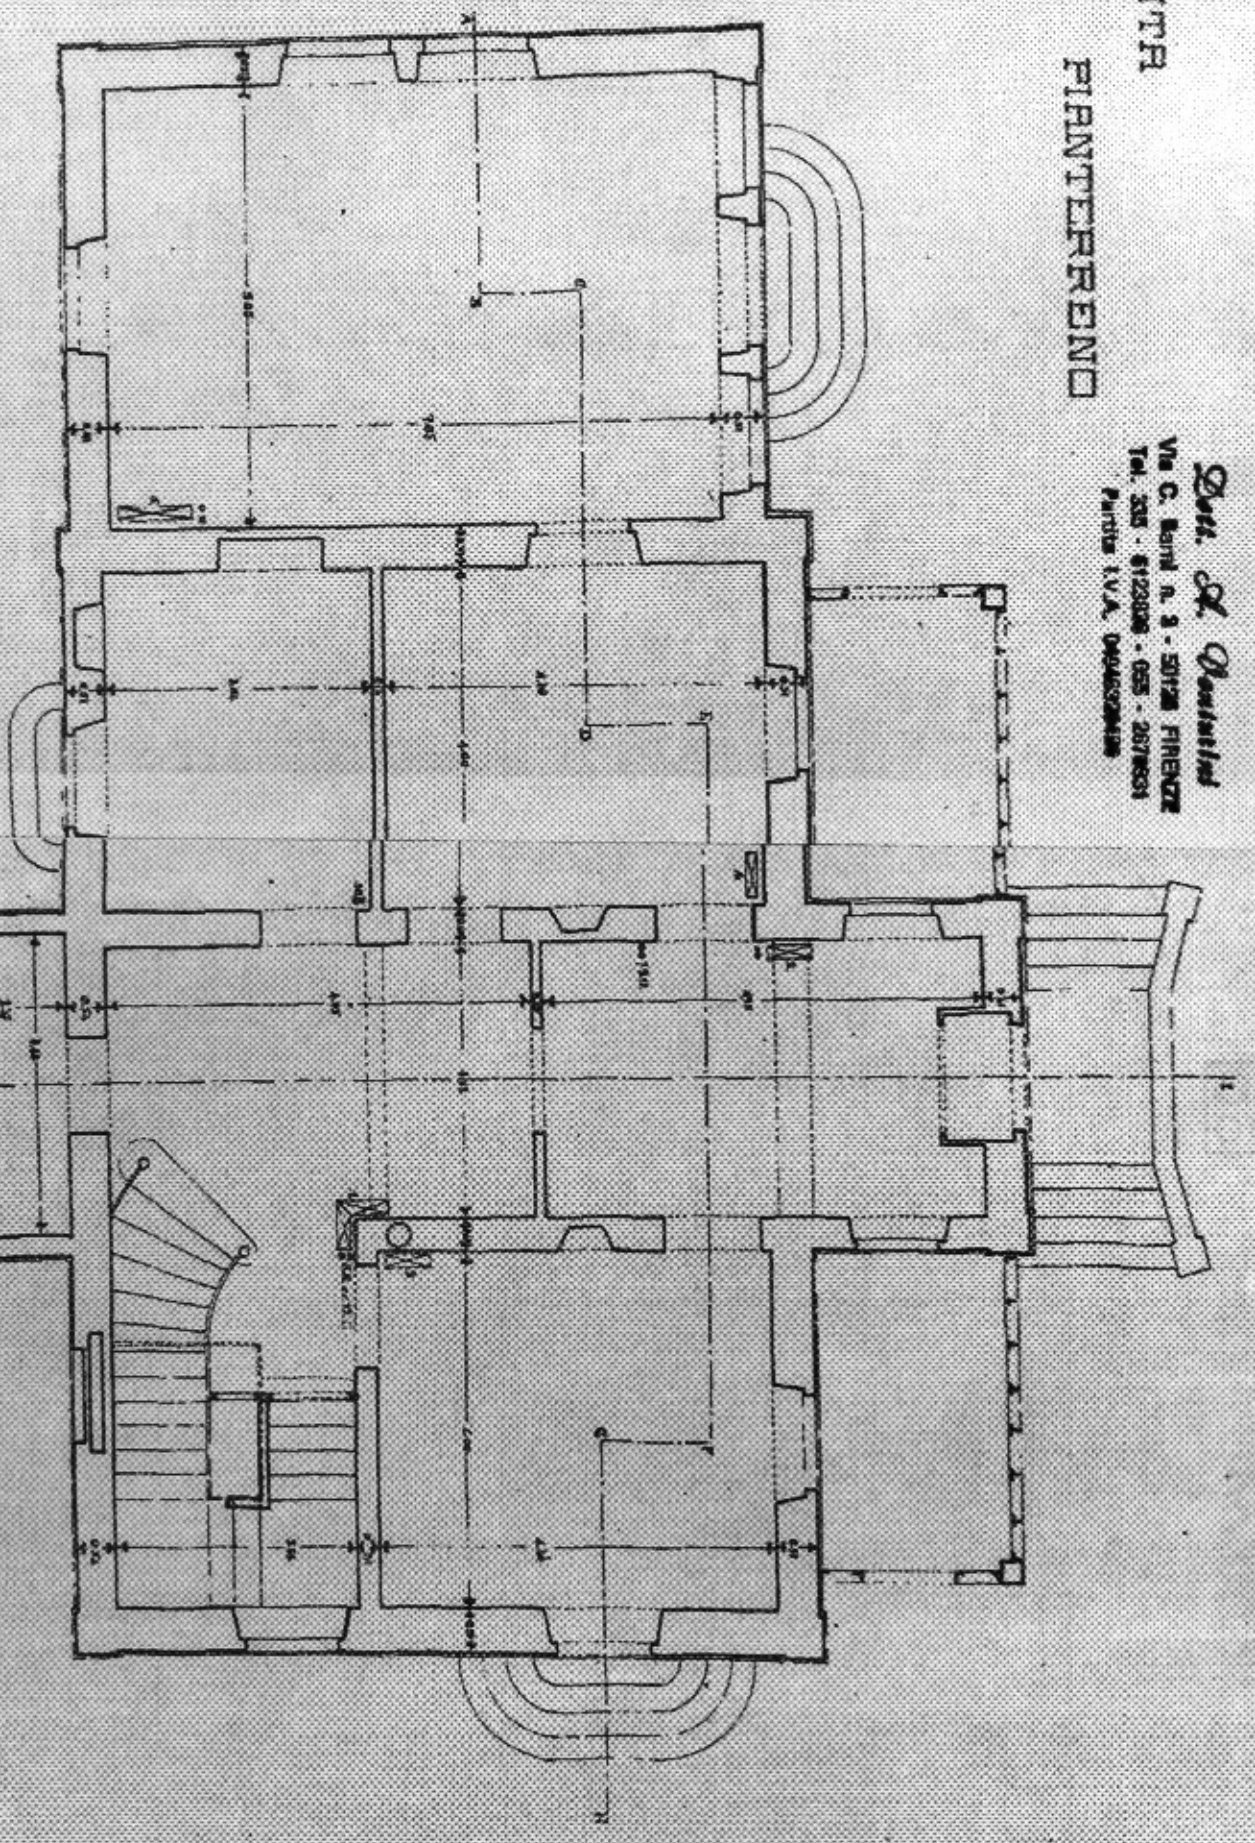

1° PIANO

PIANO

Don. St. Quentin
Via C. Sardi n. 3 - 00195 FIRENZE
Tel. 055 - 8122026 - 055 - 2076031
Partita I.V.A. 04645220546

PIANTTA

PIANTERRENO

Don. & Quastini
Via C. Bardi n. 3 - 50126 FIRENZE
Tel. 325 - 8123026 - 055 - 2678931
Partita I.V.A. 0904522418