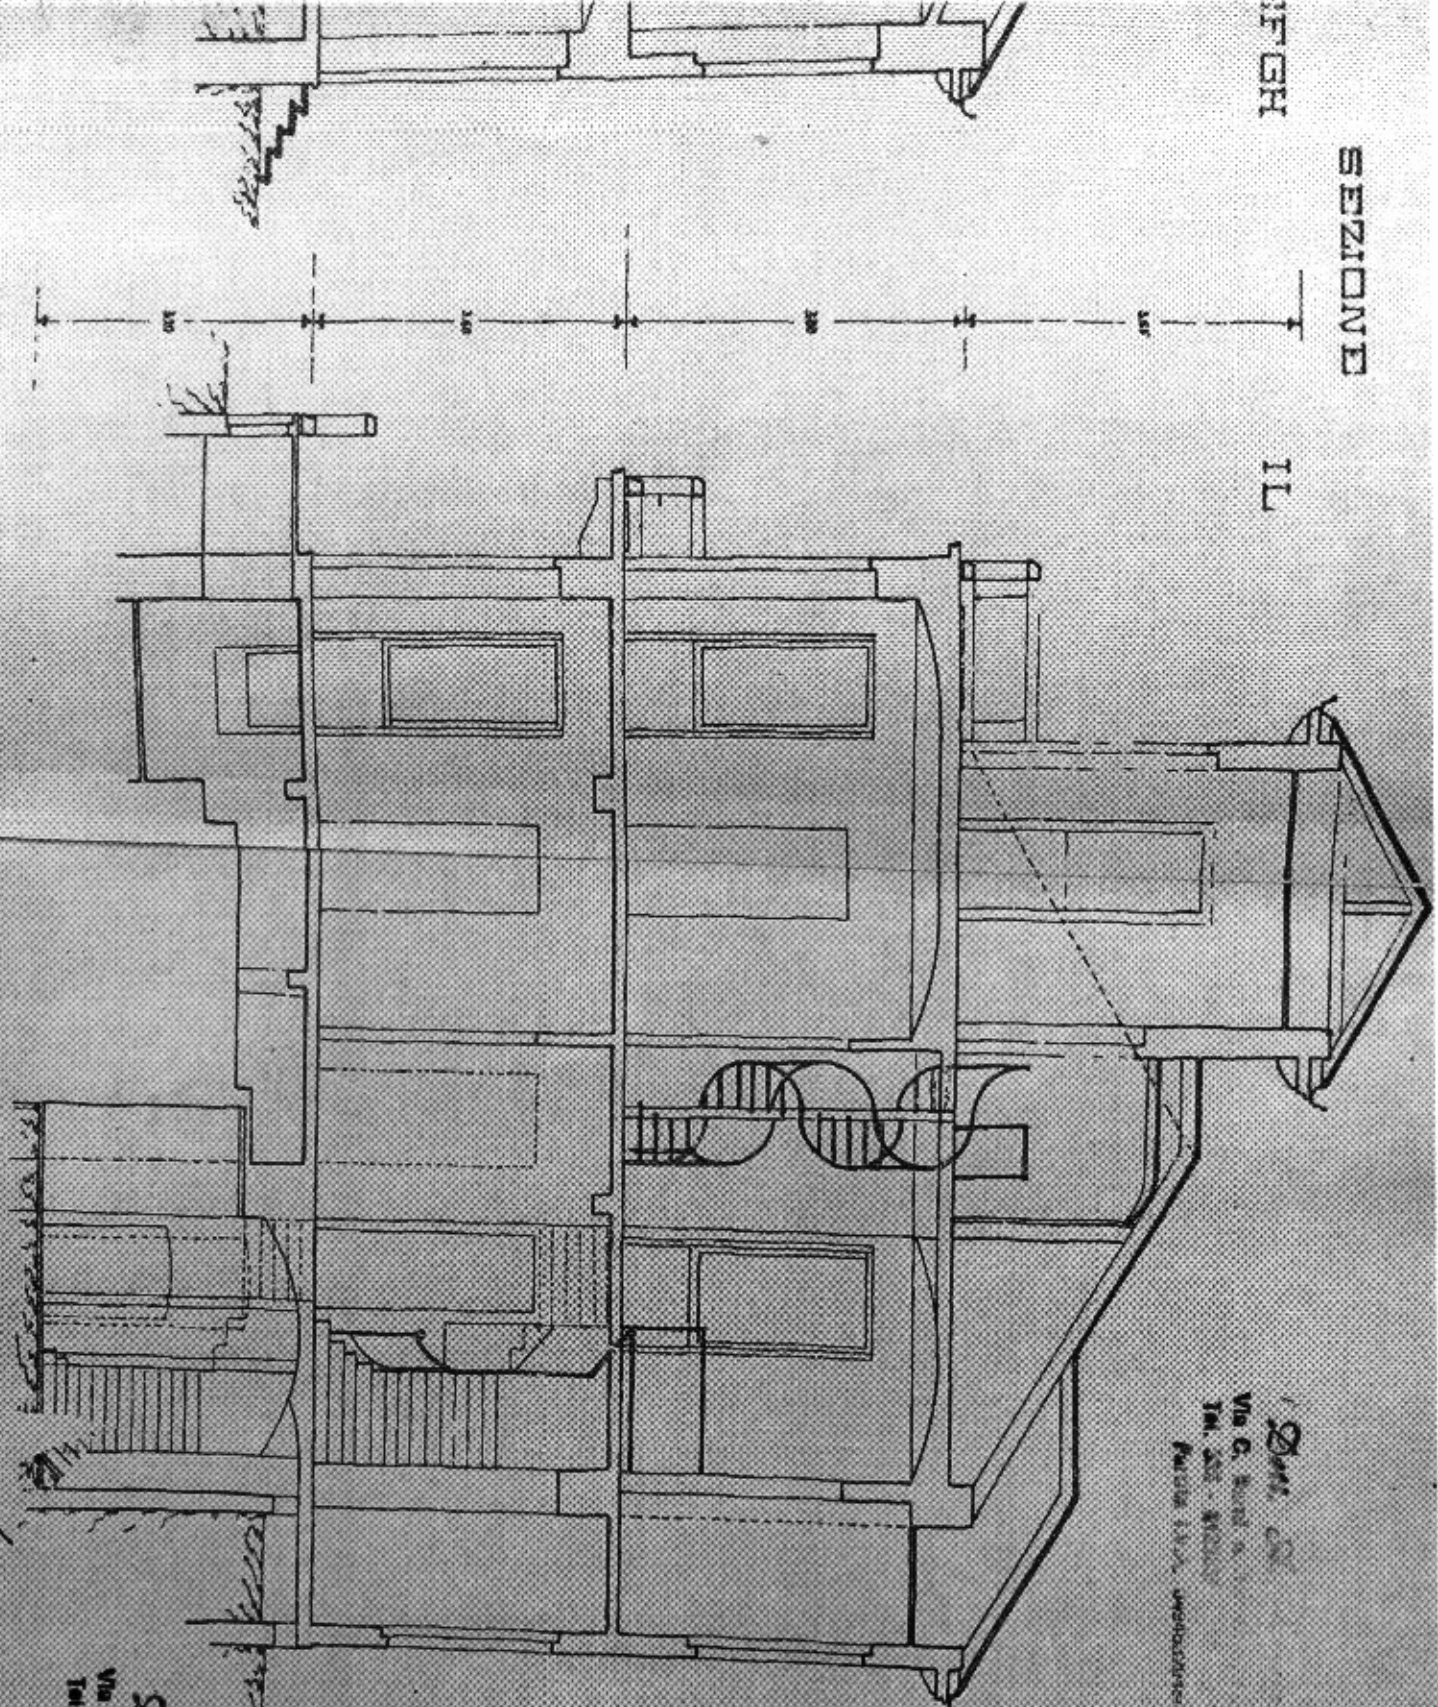

SEZIONE

IFGH

IL

Gruppo
 Via C. ...
 Tel. ...
 ...

Gruppo
 Via C. ...
 Tel. ...
 ...

Dom. St. Quirico
Via C. Sarti n. 3 - 50135 FIRENZE
Tel. 055 - 8123336 - 055 - 2678531
Partita I.V.A. 04045290540

ABBIEGGERE