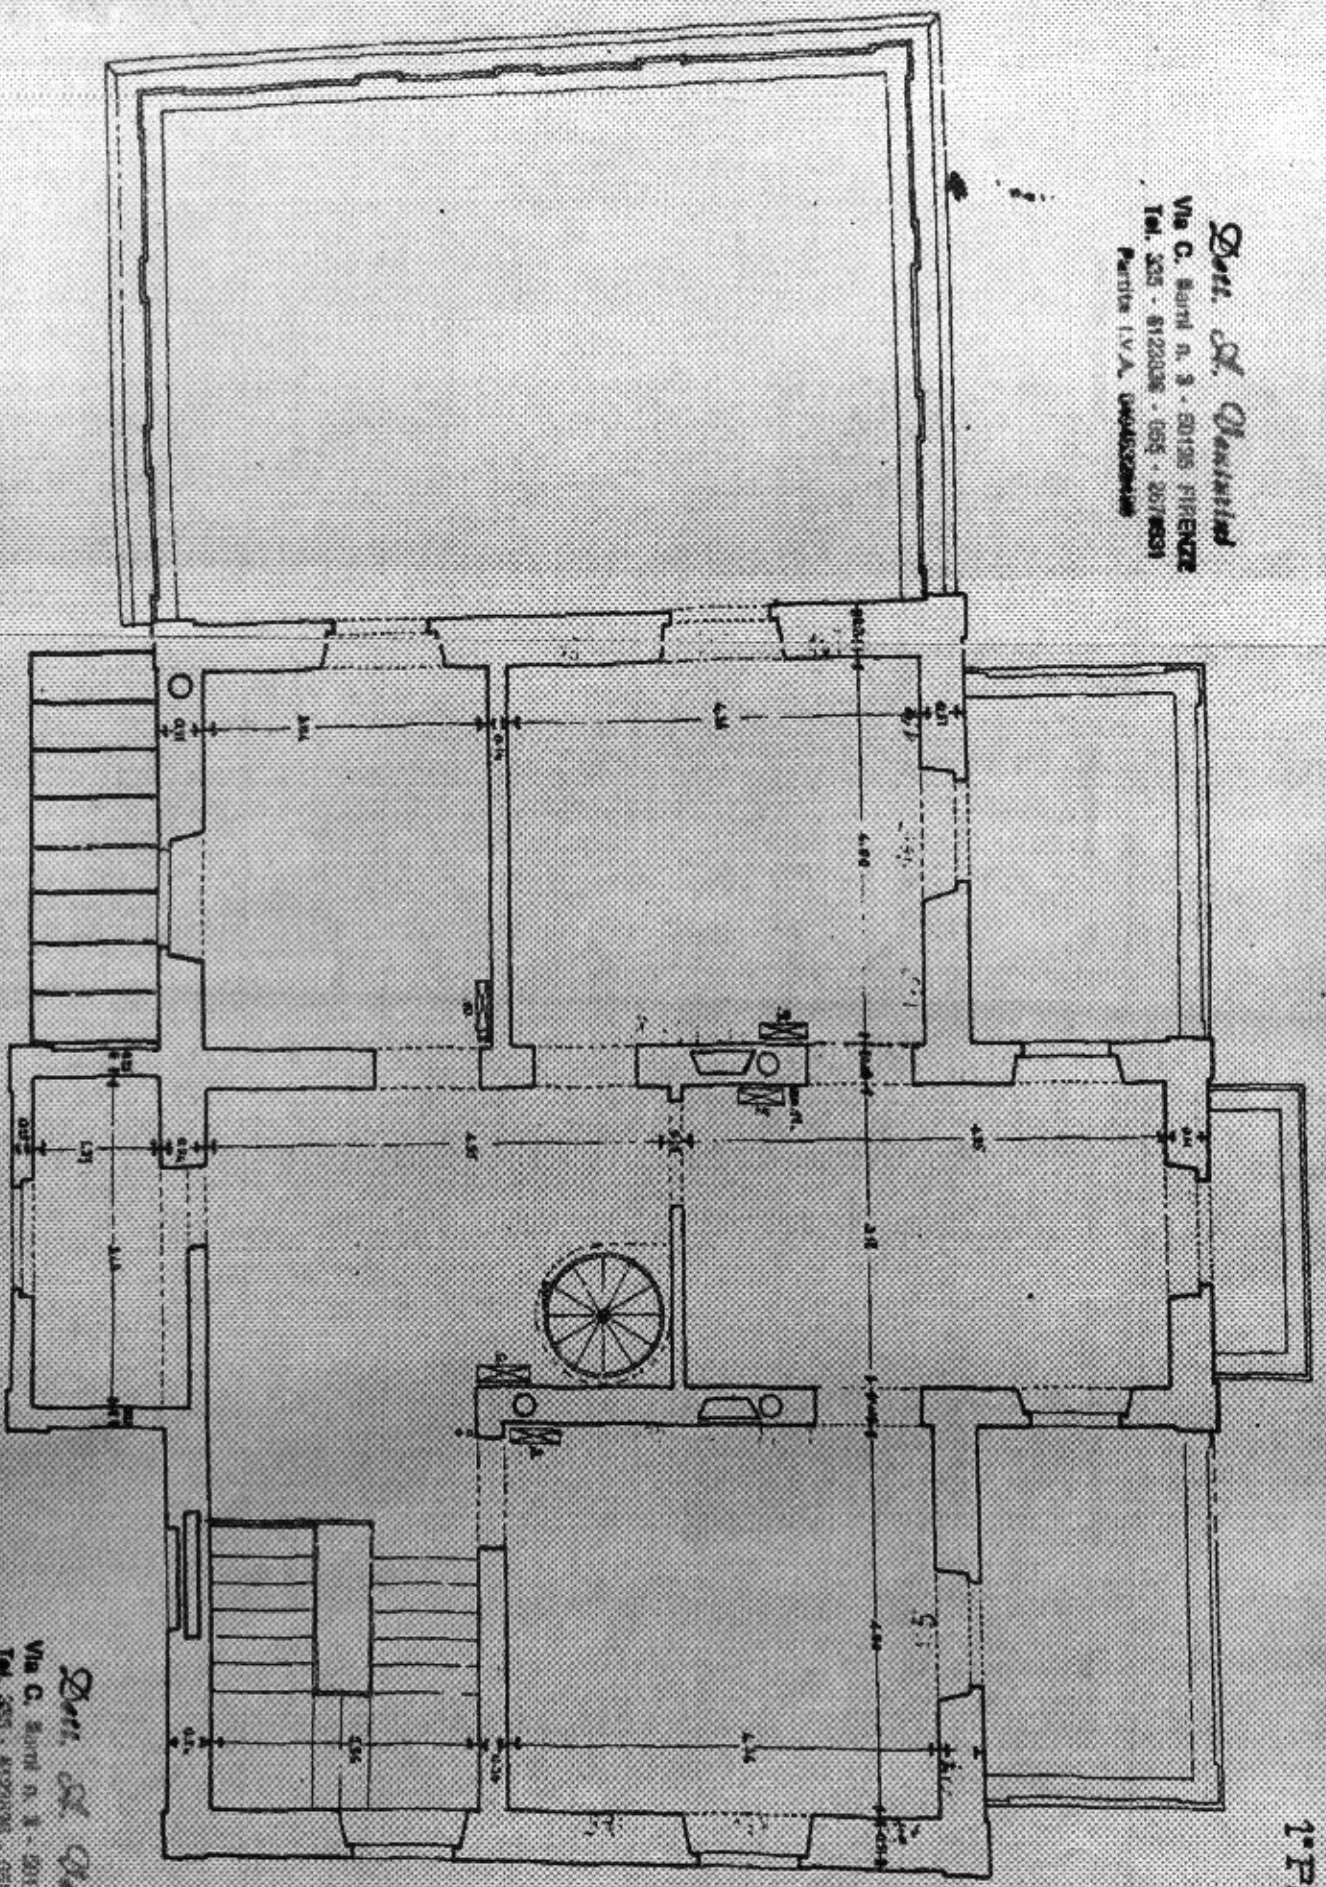

SEZION

Dom. St. Quirico
Via C. Sarti n. 3 - 50135 FIRENZE
Tel. 055 - 8123336 - 055 - 2678531
Partita I.V.A. 04045290540

Finestra in legno

Don. St. Quentin
Via C. Sardi n. 3 - 00195 FIRENZE
Tel. 055 - 8122026 - 055 - 2076031
Partita I.V.A. 04645220546